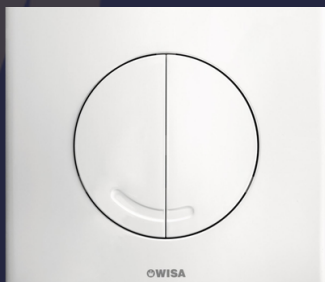

# Wandclosetcombinatie

V&B Architectura combipack wandcloset  
Direct Flush met zitting QR en SC wit

Wisa XS wc-element met Argos  
afdekplaat 38x15x118cm wit