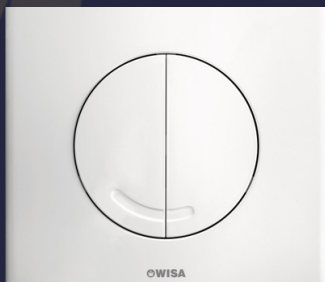

Wisa XS wc-element met Argos
afdekplaat 38x15x118cm wit

Fonteincombinatie

V&B Avento fontein 36x22cm kom links, kraan rechts wit. Ook met kom rechts mogelijk

HGrohe Rebris S fonteinkraan 80 chroom

Viega plugbekersifon muurbuis chroom